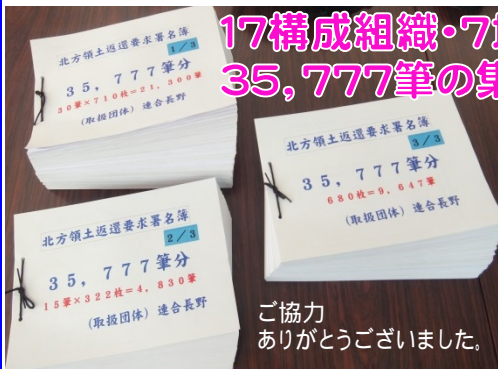

3.11東日本大震災・3.12栄村地震からまだ5年!! 忘れないで、息の長い復興支援!

2016年2月10日現在(警察庁調べ)

死者 15,894人

行方不明 2,562人

ご冥福をお祈りします

復興支援物資斡旋

(注文先別注文金額の推移)

注文先	第1次	第2次	第3次	第4次	注文総計
栄村振興公社	224.6万	216.6万	99.3万	93.9万	634.3万
石巻・みうら海産物店	31.6万	40.9万	30.2万	41.0万	143.8万
七ヶ浜・星のり店	35.7万	24.2万	25.5万	17.6万	103.1万
王滝おんたけ広場				16.5万	16.5万
白馬村観光局				13.1万	13.1万
南三陸町観光協会			5.3万	3.7万	9.0万
合計注文金額	291.8万	281.7万	160.3万	185.9万	919.8万

(商品別注文金額の上位)

商品名	注文総計
福幸そばニッパ 麺	451.6万
福幸そば乾麺	139.1万
各種のり詰合わせ	70.2万
生ホタテ詰合わせ	66.6万
ワカメ・昆布詰合わせ	55.6万
栄村トマトジュース	33.6万
はくばの豚カレー	13.0万

(構成組織別注文金額の上位)

構成組織名	注文総計
農団労	317.9万
全労金	90.0万
自治労	84.4万
電機連合	78.0万
電力総連	60.9万
JAM甲信	39.3万
基幹労連	18.3万

北方領土返還要求署名

17構成組織・7地協より
35,777筆の集約!

初めの方を超えました
引き続き北方領土返
還要求運動に協力を
お願いします!

ご協力
ありがとうございました。

2016連合平和行動

- 沖縄** 6月23日(木)~25日(土)
松澤団長,長野地協,事務局・日比野副事務局長
- 広島** 8月4日(木)~6日(土) 親子代表団
師玉団長,高水地協,事務局・岩崎副事務局長
- 長崎** 8月8日(月)~10日(水)
林団長,上伊那地協,事務局・日比野副事務局長
- 根室** 9月10日(土)~12日(月)
米持団長,上小地協,事務局・岩崎副事務局長